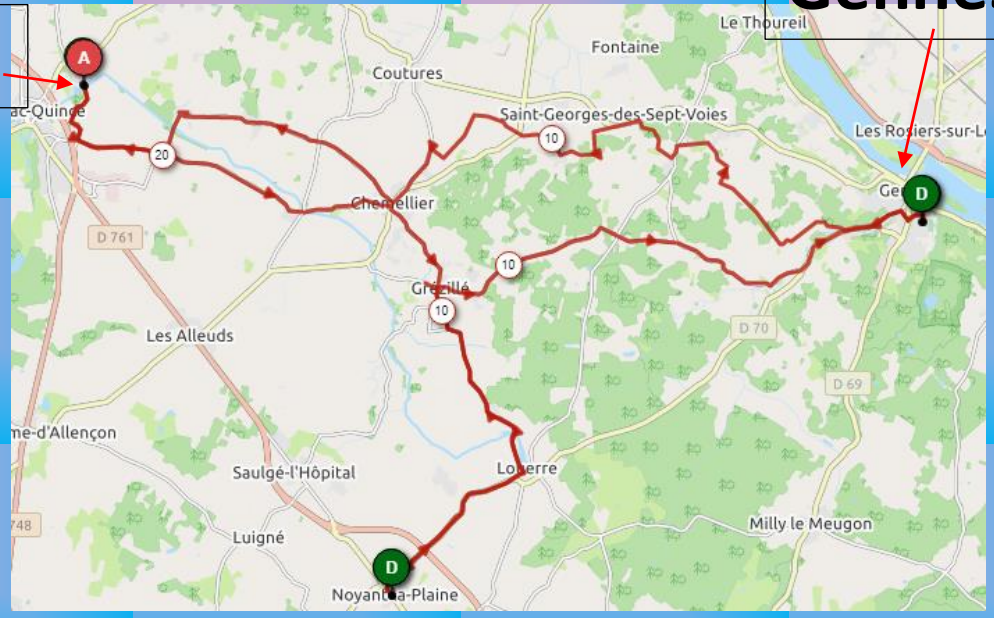

De 10 à 12 ans

Accueil de loisirs De Tuffalun-Brigné

Partez pour un séjour
inoubliable en itinérance
Vélo en vaguant de
camping en camping et
tout en s'amusant !

Gennes

Brissac

Du 19 au 23
Juillet 2021

Activités prévues :

Bi-cross, journée au parc de
l'étang, baignade, veillé et
bien d'autres encore !!!!

ASSOCIATION DE
TUFFALUN-BRIGNÉ

DE 9 à 12 ans

Accueil de loisirs De Tuffalun-Brigné

Informations :

Le séjour se fera sous tentes. Il faudra en apporter une pour chaque binôme d'enfants.